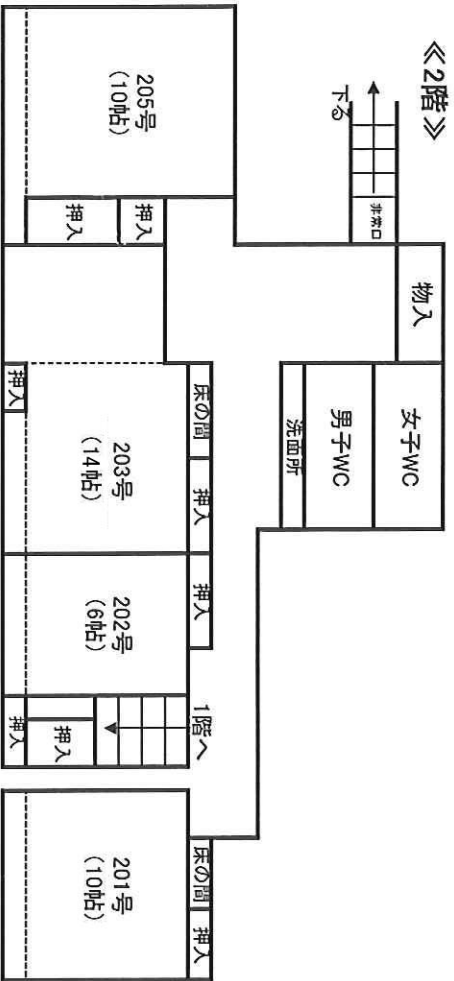

《2階》

《1階》

(30) 白かば荘 / 住 0555-82-2621			
6帖 × 3	14帖 × 1	計	70 帖
8帖 × 1			
10帖 × 3			(8室)